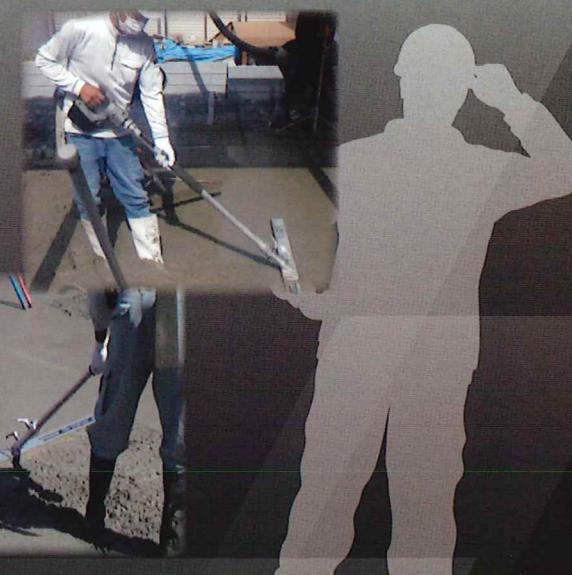

TOMOSADA

THANK YOU!
20th
ANNIVERSARY
おかげさまで20周年

電動マジックタンパー

VS-β

現場で選ばれ続けて20年
安心性能を強化して待望のリニューアル
現場作業を大幅効率UP!

VS-β-1800

ノブボルト

VS-β-1300

VS-β-900

VS-β-650

VS-β-450

グリップ

タンピング
しやすい
最適な
重量配分

アルミ製スクリード板

多様な
施工に
フィット!

現場の広さ

狭

現場ごとの“最適解”を!
選べる5種類のブレード

届いてすぐ使える! 現場想いの フルセットモデル

本体、バッテリー、ブレード
まとめてご提供のパッケージなので、
届いたその日から使用可能です!

セット内容

・電動マジックタンパー
本体

・充電器

・残量表示バッテリー×2